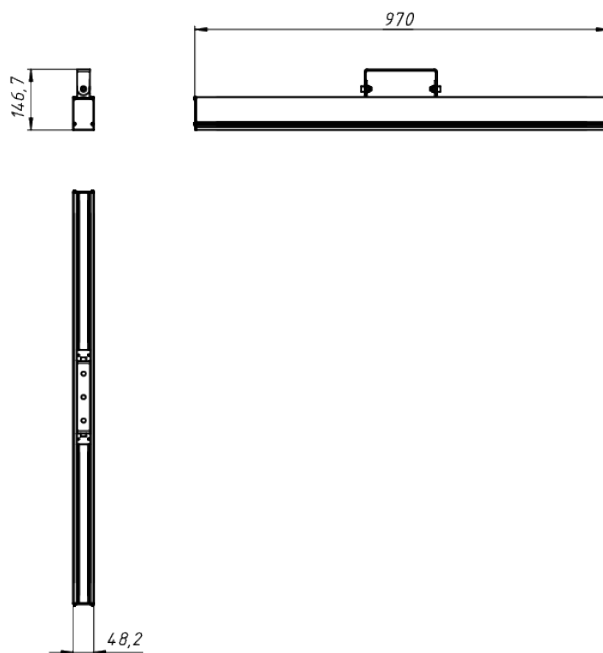

# LAD LED LINE-0-40S

Модель / Артикул	LAD LED LINE-0-40S
Световой поток*, Лм	5384
Угол излучения	0пал
Энергопотребление, Вт	40
Цветовая температура**, К	5000K
Индекс цветопередачи***	Ra 70
Кэффициент мощности	0.95
Номинальное напряжение питания****, В	АС230
Влаго и пылезащита	IP66
Вид климатического исполнения	УХЛ1
Класс защиты от поражения эл. током	I
Диапазон рабочих температур	-65°C ... +50°C
Тип крепления	Люра
Габаритные размеры светильника*****, мм	970 x 48 x 147
Гарантийный срок	5 лет