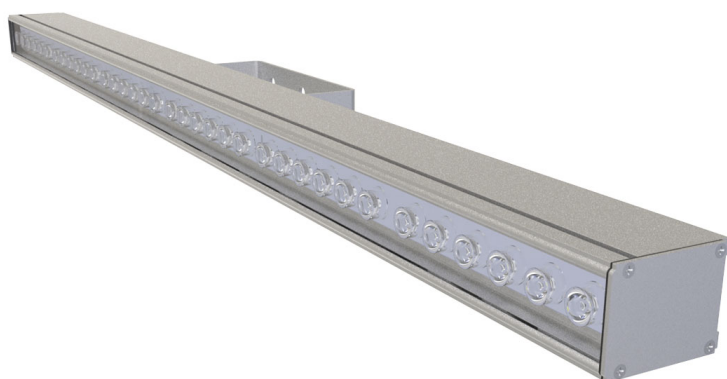

# LAD LED LINE-0-40S

Модель / Артикул	LAD LED LINE-0-40S
Световой поток*, Лм	5384
Угол излучения	0пал
Энергопотребление, Вт	40
Цветовая температура**, К	5000K
Индекс цветопередачи***	Ra 70
Кэффициент мощности	0.95
Номинальное напряжение питания****, В	АС230
Влаго и пылезащита	IP66
Вид климатического исполнения	УХЛ1
Класс защиты от поражения эл. током	I
Диапазон рабочих температур	-65°C ... +50°C
Тип крепления	Люра
Габаритные размеры светильника*****, мм	970 x 48 x 147
Гарантийный срок	5 лет